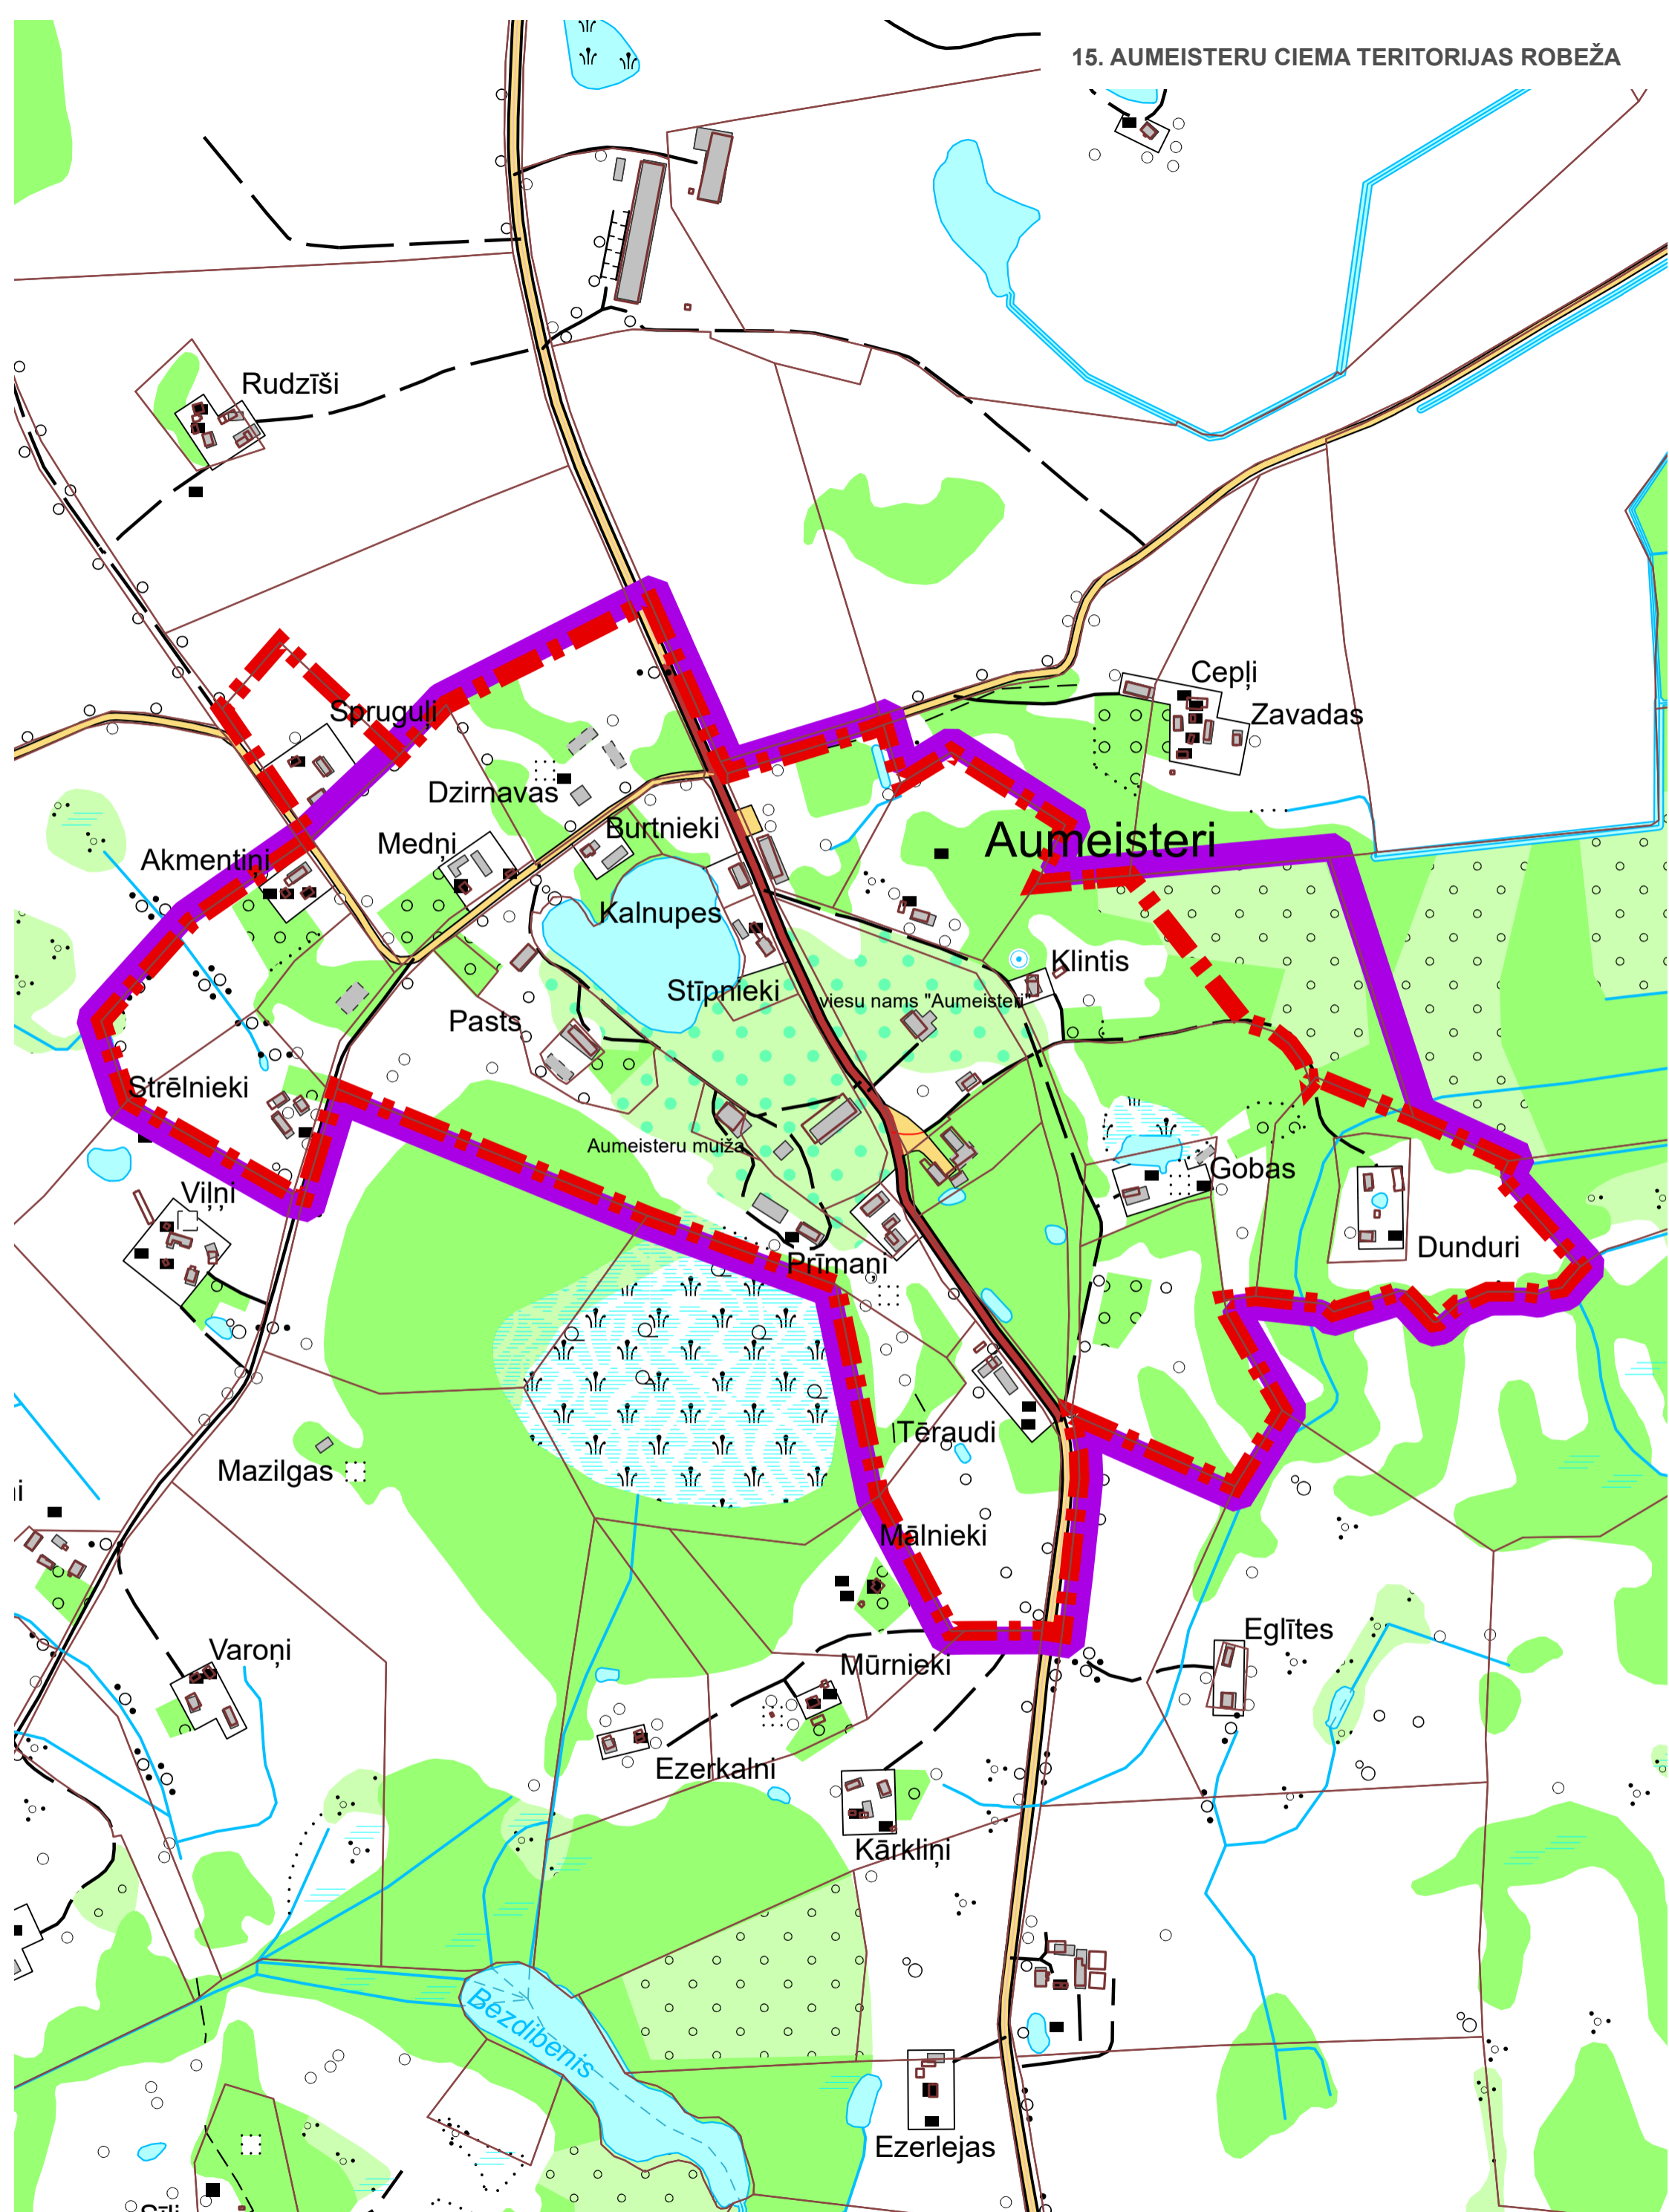

15. AUMEISTERU CIEMA TERITORIJAS ROBEŽA

-  Esošā teritorijas plānojumā noteikta pilsētas robeža
-  Plānotā pilsētas robeža