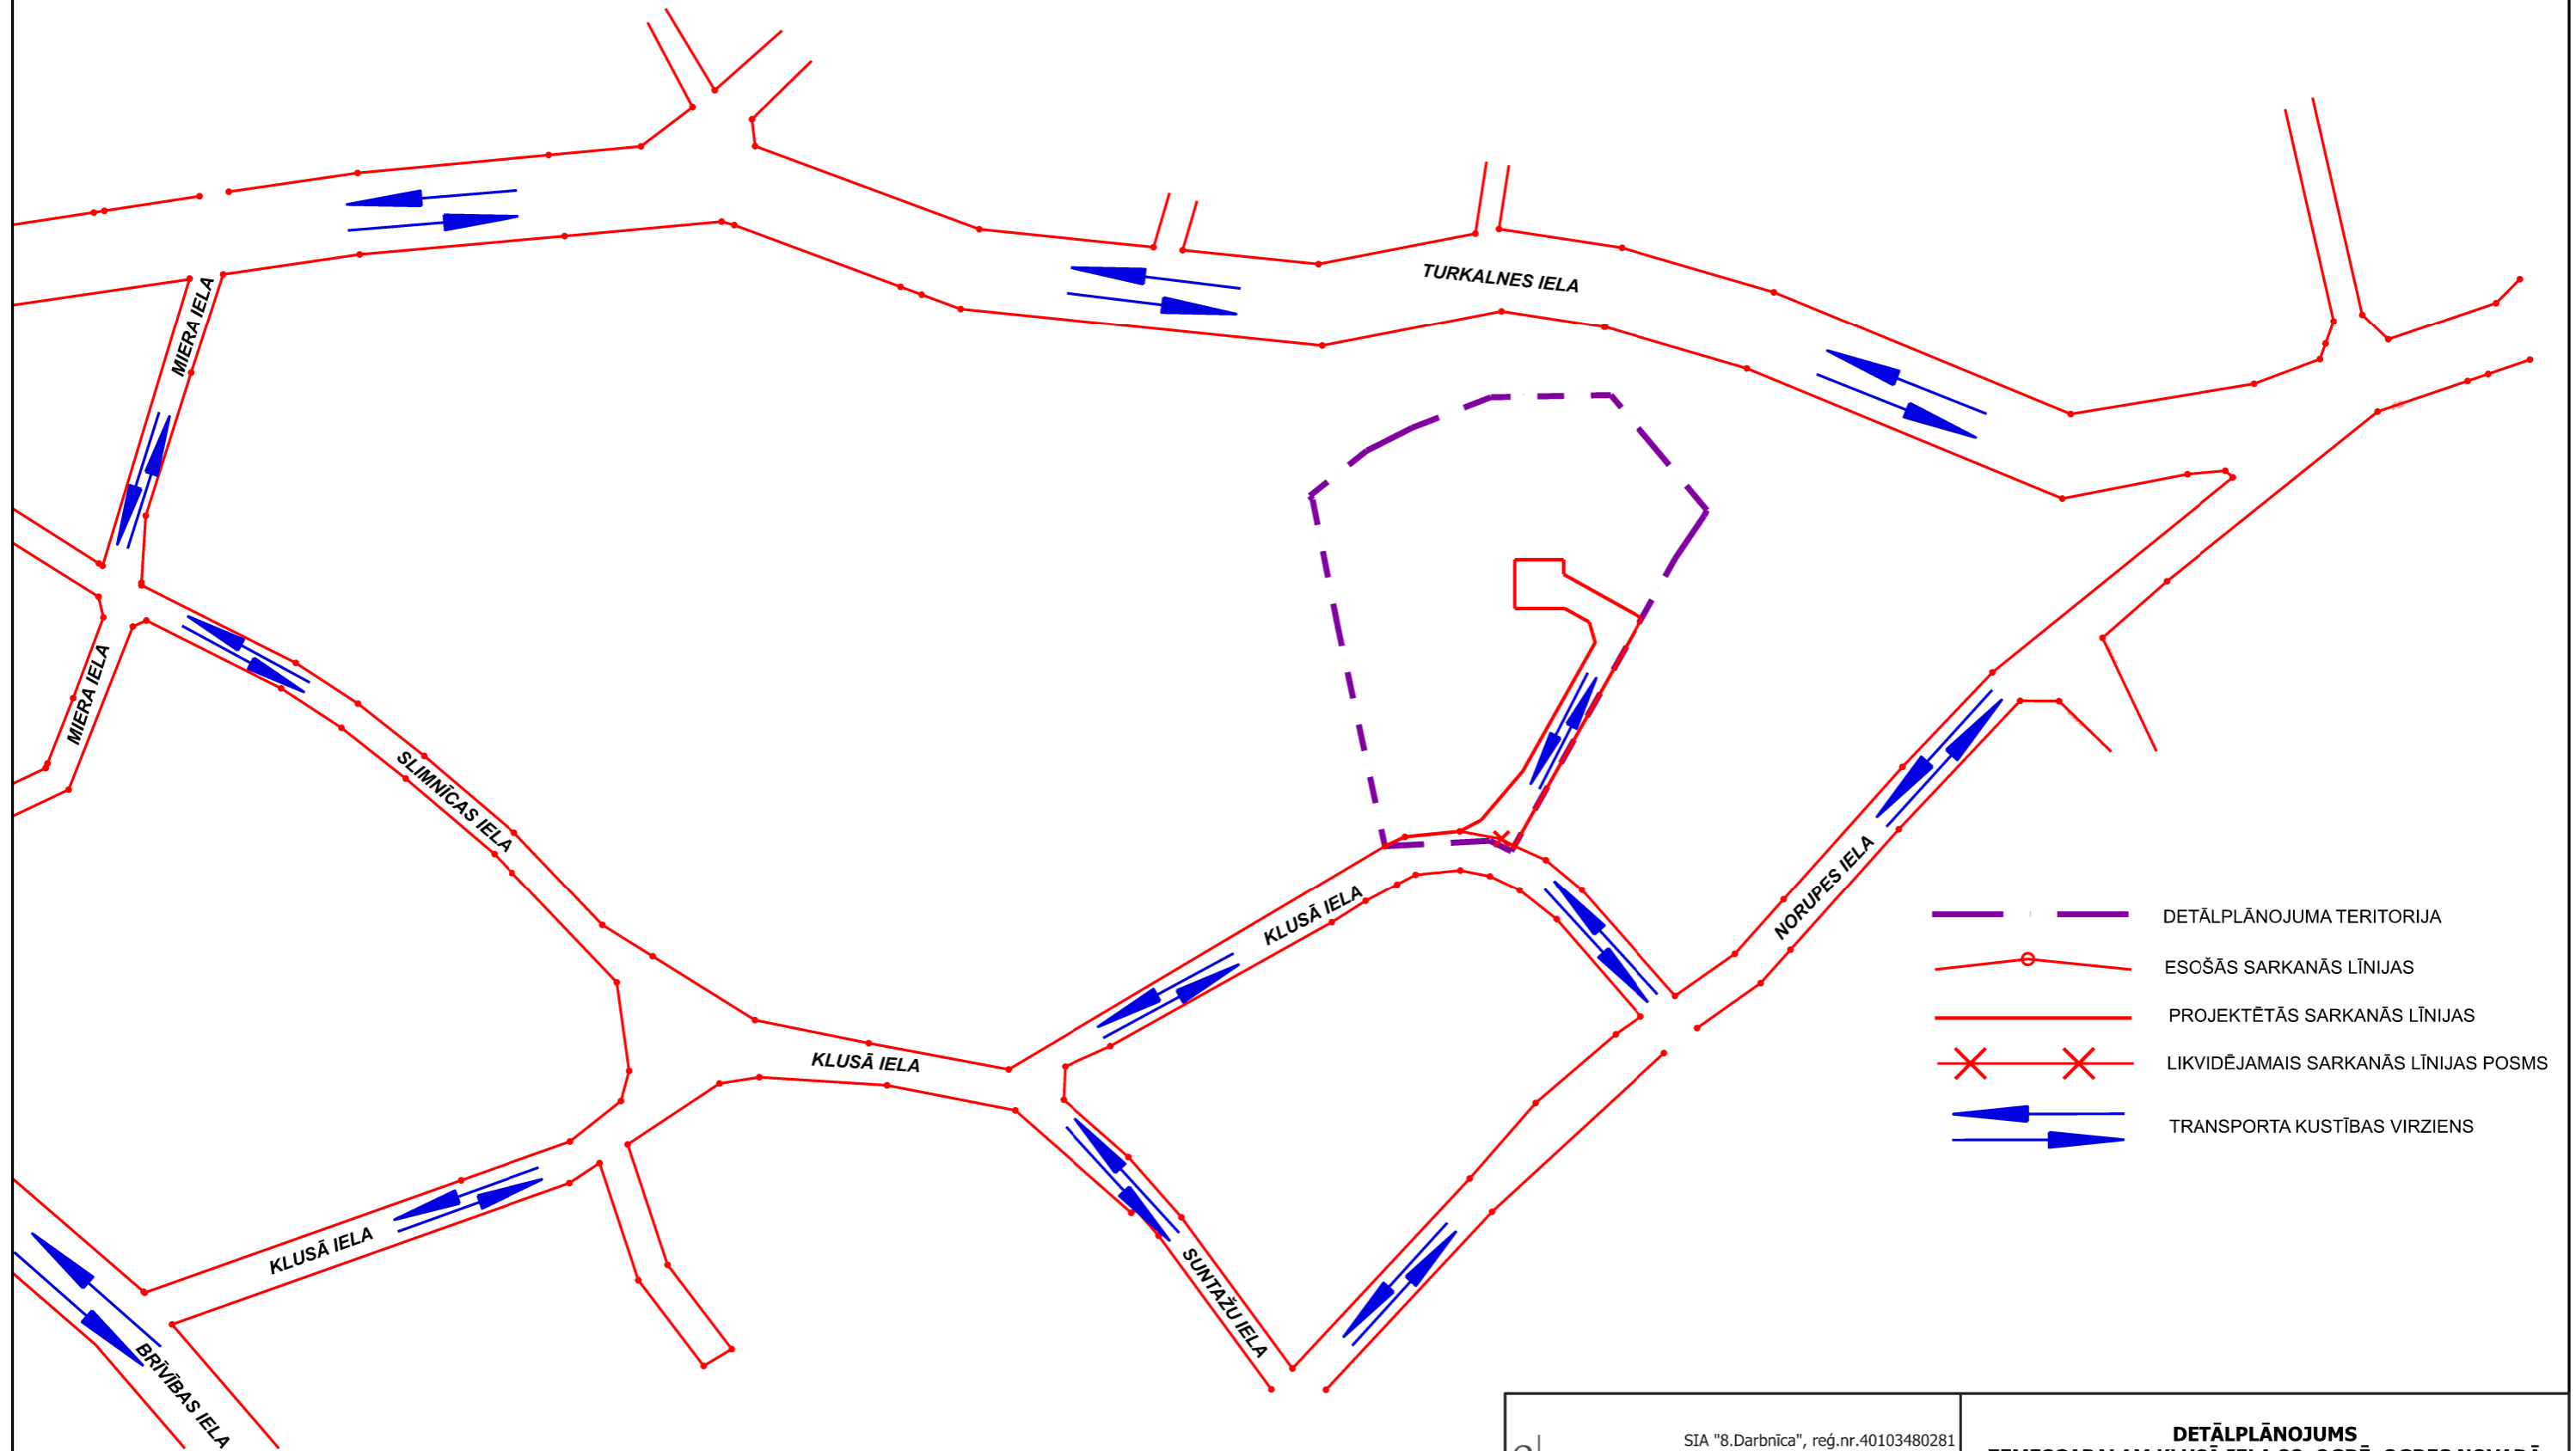

TRANSPORTA KUSTĪBAS SHĒMA

-  DETĀLPLĀNOJUMA TERITORIJA
-  ESOŠĀS SARKANĀS LĪNIJAS
-  PROJEKTĒTĀS SARKANĀS LĪNIJAS
-  LIKVIDĒJAMĀS SARKANĀS LĪNIJAS POSMS
-  TRANSPORTA KUSTĪBAS VIRZIENS

 SIA "8.Darbnīca", reģ.nr.40103480281 Lauku iela 35-69, Jūrmala, LV-2016, +371 26439223 iveta.puuke@gmail.com			DETĀLPLĀNOJUMS		
			ZEMESGABALAM KLUSĀ IELA 28, OGRĒ, OGRĒS NOVADĀ		
			Lapas nosaukums TRANSPORTA KUSTĪBAS SHĒMA		
Vadītāja	I.Pūķe		2024.	Grafiskā daļa sagatavota mērogā 1:500; izdrukas mērogs M 1:2000	
Plānotāja	E.Lankovska		2024.		
Plānotāja	L.Magdeburgere		2024.		
				Lapas nr.4	Lapu skaits 4
				Līgums Nr.08-14/2023	