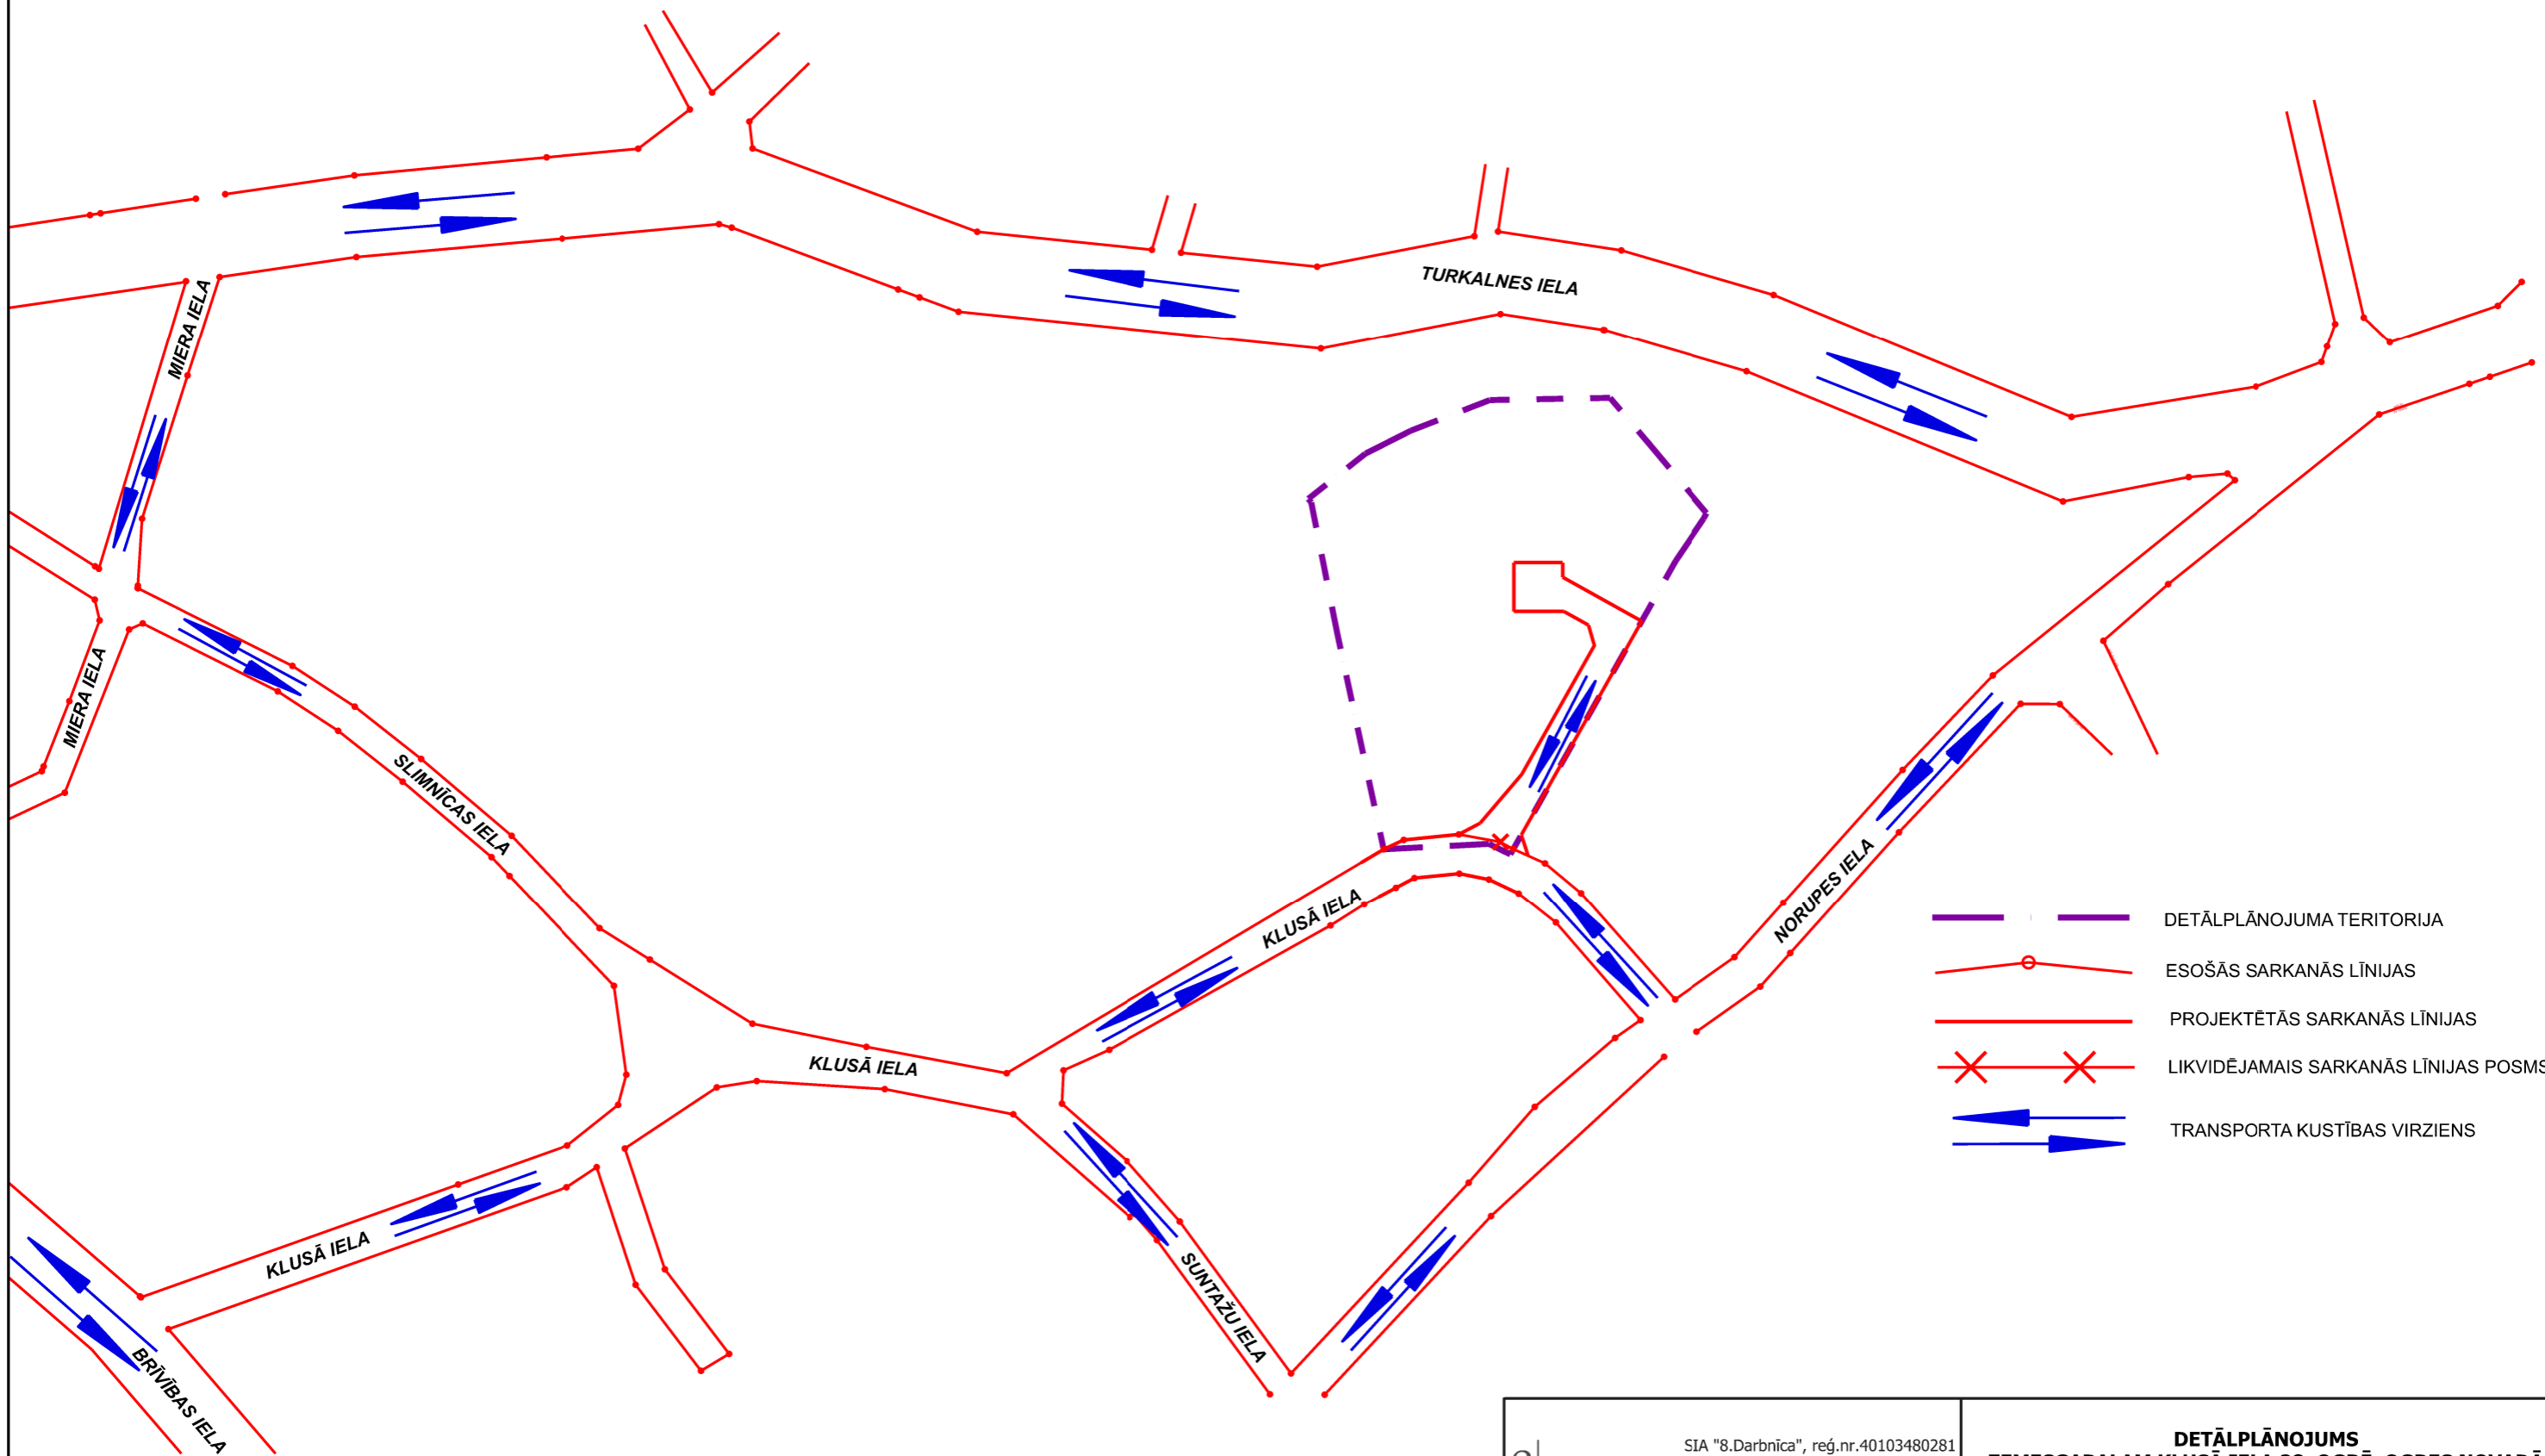

TRANSPORTA KUSTĪBAS SHĒMA

-  DETĀLPLĀNOJUMA TERITORIJA
-  ESOŠĀS SARKANĀS LĪNIJAS
-  PROJEKTĒTĀS SARKANĀS LĪNIJAS
-  LIKVĪDĒJAMĀS SARKANĀS LĪNIJAS POSMS
-  TRANSPORTA KUSTĪBAS VIRZIENS

 SIA "8.Darbnīca", reģ.nr.40103480281 Lauku iela 35-69, Jūrmala, LV-2016, +371 26439223 iveta.puuke@gmail.com			DETĀLPLĀNOJUMS			
			ZEMESGABALAM KLUSĀ IELA 28, OGRĒ, OGRIS NOVADĀ			
Lapas nosaukums			TRANSPORTA KUSTĪBAS SHĒMA			
Vadītāja	I.Pūķe		2024.	Grafiskā daļa sagatavota mērogā 1:500; izdrukas mērogs M 1:2000	Lapas nr.4	Lapu skaits 4
Plānotāja	E.Lankovska		2024.		Līgums Nr.08-14/2023	
Plānotāja	L.Magdeburgere		2024.			