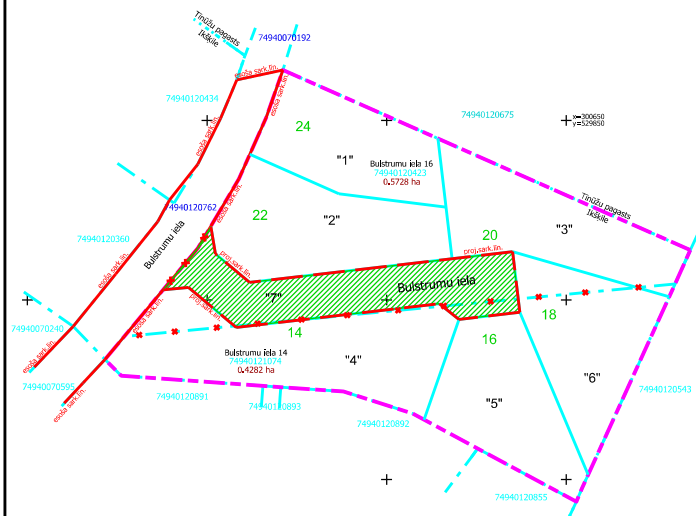

Adresācijas priekšlikums

Pieņemtie apzīmējumi:

- dotstiprinojuma teritorijas robeža
- administratīvās teritorijas robeža (Tīrbūzu pagasta iekšējie)
- esošās uzņēmības īpašumu robežas
- esošās projektētās īpašumu robežas
- esošās teritoriālās iedzīvotāju robežas
- iekvidējama esošās uzņēmības īpašumu robeža
- jaunveidojamo zemes vienību robežas
- esošās ielu sarkanās līnijas
- esošās ielu sarkanās līnijas likvidējamais posms
- projektējamā ielu sarkanā līnija daļēji izstrādātā teritorijā
- jaunveidojamo zemes vienību Nr., pēc kārtas
- esošās zemes vienības platība
- Bulstrumu iela
  14
  Ielu Nr. pēc kārtas