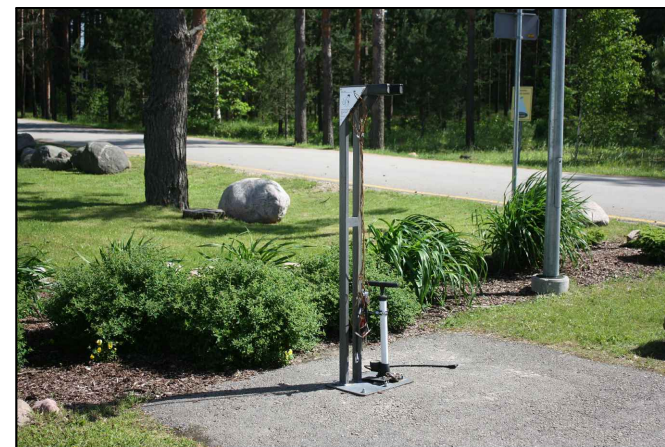

90 Velo novietne pie auto stāvlaukuma peldvietas daļā

91 Velo novietne pie Mežaparka (sporta laukumu daļā)

92 Velo remonta stacija pie auto stāvlaukuma peldvietas daļā

93 Dzeramā ūdens krāns

94 Vides objekts Mežaparkā