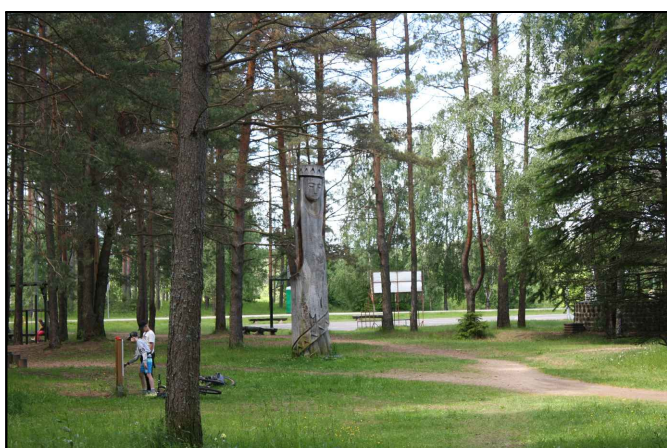

93 Dzeramā ūdens krāns

97 Vides objekts Mežaparkā