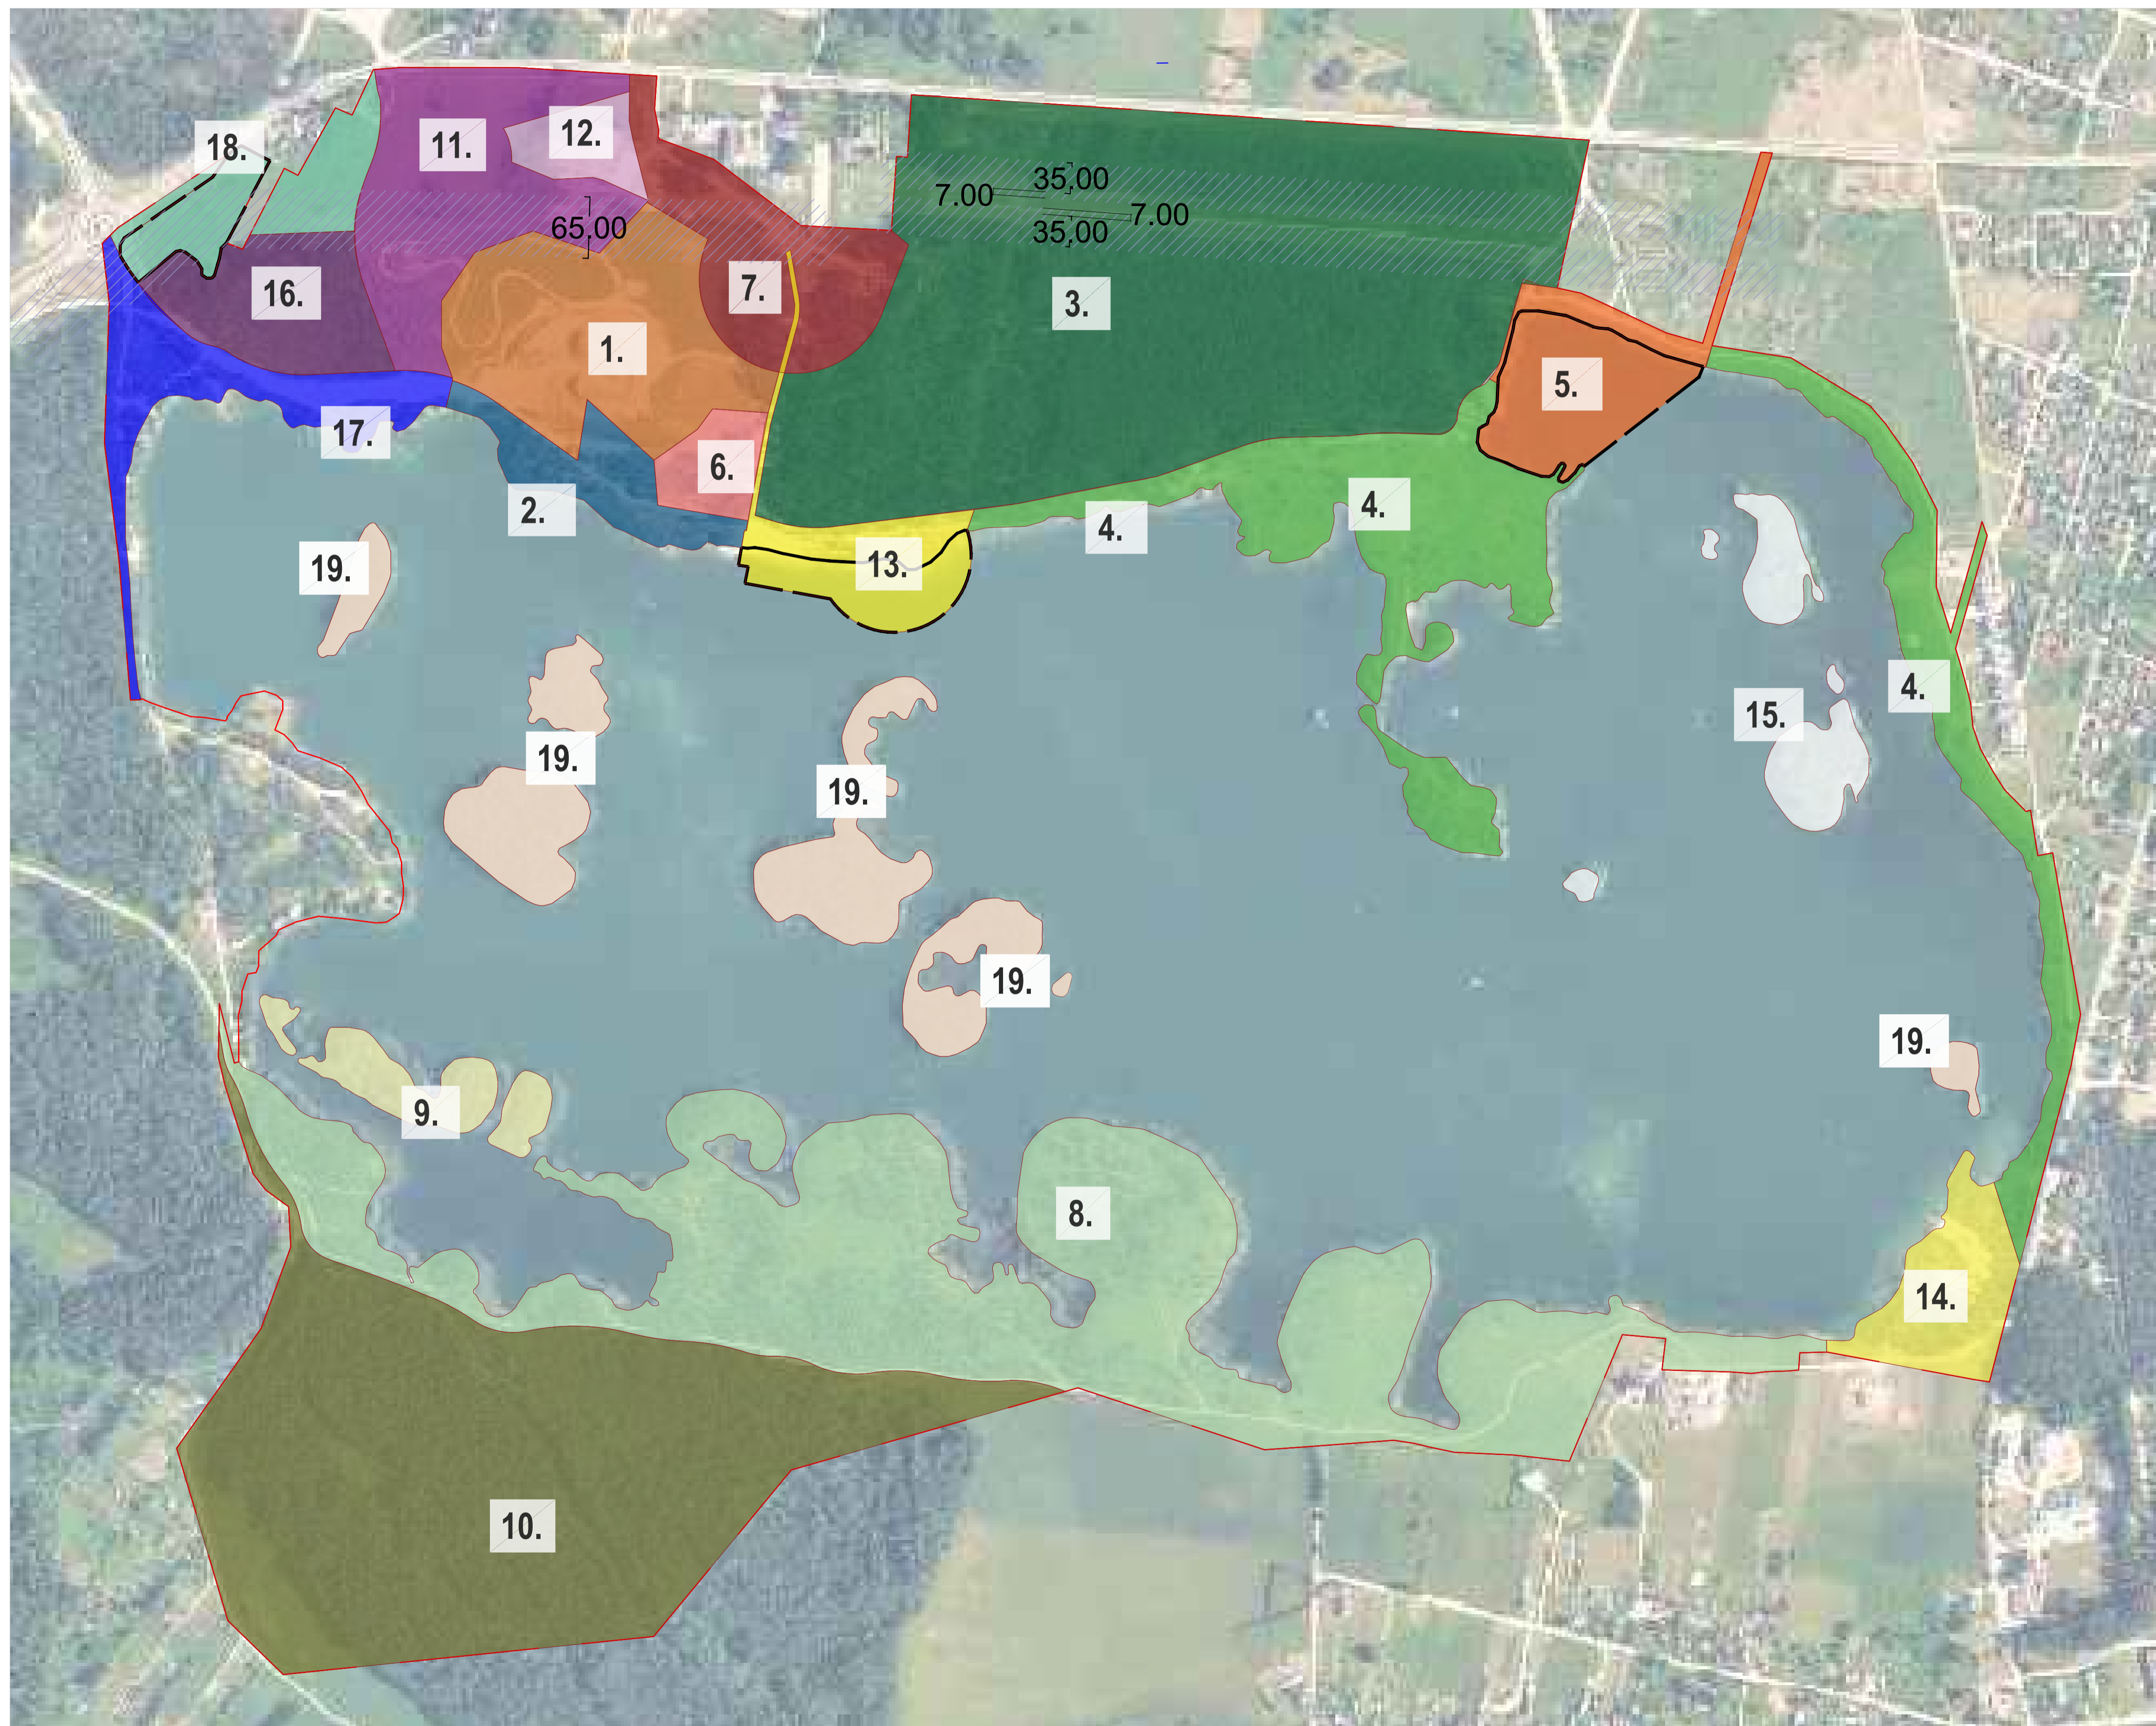

1. karte. Plānotās funkcionālās zonas

Jēkabpils Mežaparka un Radžu ūdenskrātuves teritoriju ainavu tematiskais plānojums 2022

APZĪMĒJUMI:

- TPL robeža
- 1. Kalna zona
- 2. Ūdens aktivitāšu zona
- 3. Mežaparka zona
- 4. Piekrastes pastaigu un atpūtas zonas
- 5. Peldošais kinoteātris un promenādes daļas zona (ieskaitot ūdenskrātuves daļu)
- 6. Kafejnīca un radošās kultūras zona
- 7. Galvanās ieejas punkti un tematiskie dārzi
- 8. Pussalu dabas zona
- 9. Salu glempingi
- 10. Ekstrēmās atpūtas mežs
- 11. Sporta un atpūtas zona
- 12. Suņu pastaigu laukuma zona
- 13. Pludmales zona (ieskaitot ūdenskrātuves daļu)
- 14. Aktīvās atpūtas zona uz ūdens
- 15. Lielā ķīra dzīvotnes zona
- 16. Dzīvojamo traileru zona
- 17. Pikniku zona
- 18. Buferzona (ieskaitot invazīvo augu apkaršanas daļu)
- 19. Salu dabas zona
- Īpašu nosacījumu zonas
- AST aizsargjoslas zona (65m)

Kartes dati: Jēkabpils ortofoto

0 100 200 300 400 500m